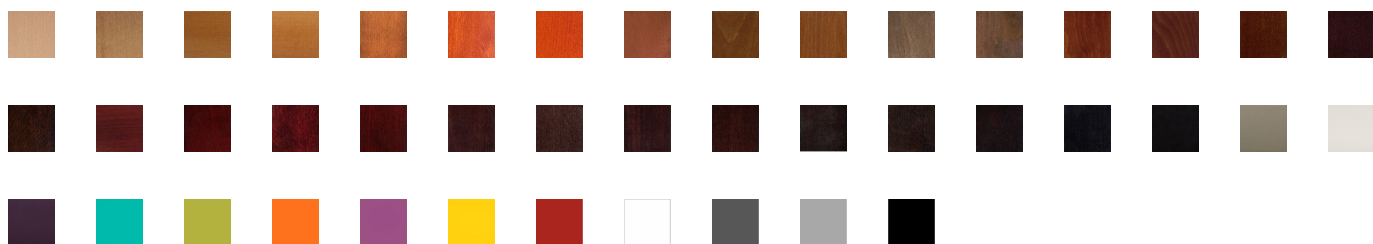

Dimensions

1/ CHOISIR VOTRE STRUCTURE

2/ CHOISIR VOS OPTIONS PATINS

3/ CHOISIR VOS OPTIONS DÉCORATION