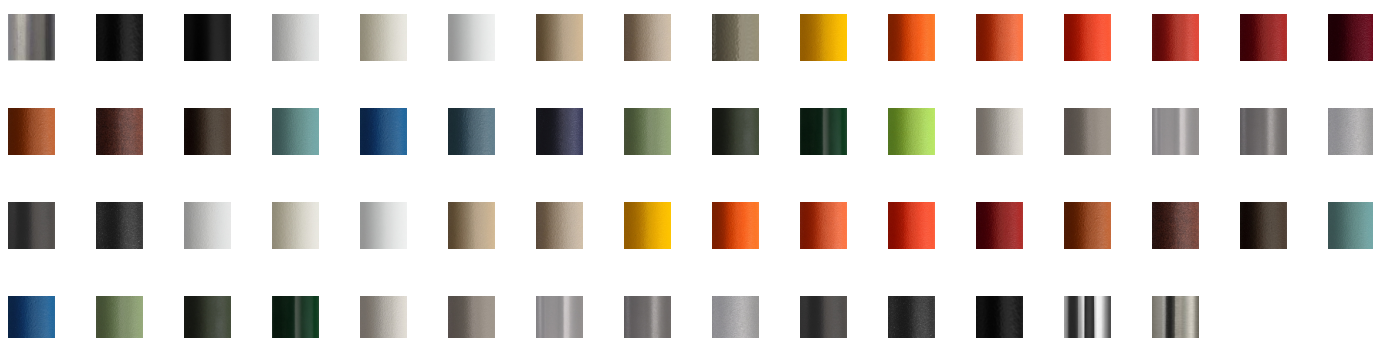

Colonne	acier
Colonne	carrée
Pour plateau max	120 x 80 cm
Couleur	noir
Dimensions	 11 0

1/ CHOISIR VOTRE MODÈLE

2/ CHOISIR VOTRE STRUCTURE

3/ CHOISIR VOS OPTIONS PATINS RÉGLABLES

4/ CHOISIR VOS OPTIONS HAUTEUR SUR MESURE