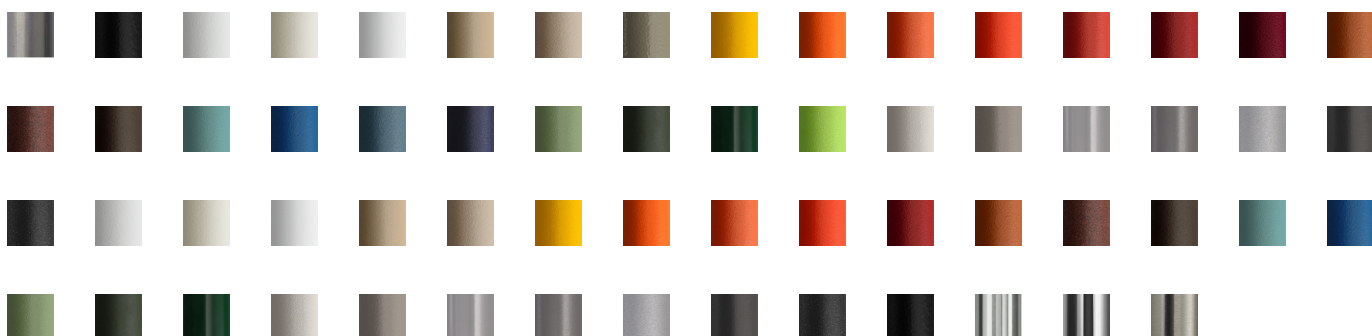

2/ CHOISIR VOTRE STRUCTURE

3/ CHOISIR VOS OPTIONS PATINS RÉGLABLES

4/ CHOISIR VOS OPTIONS HAUTEUR SUR MESURE