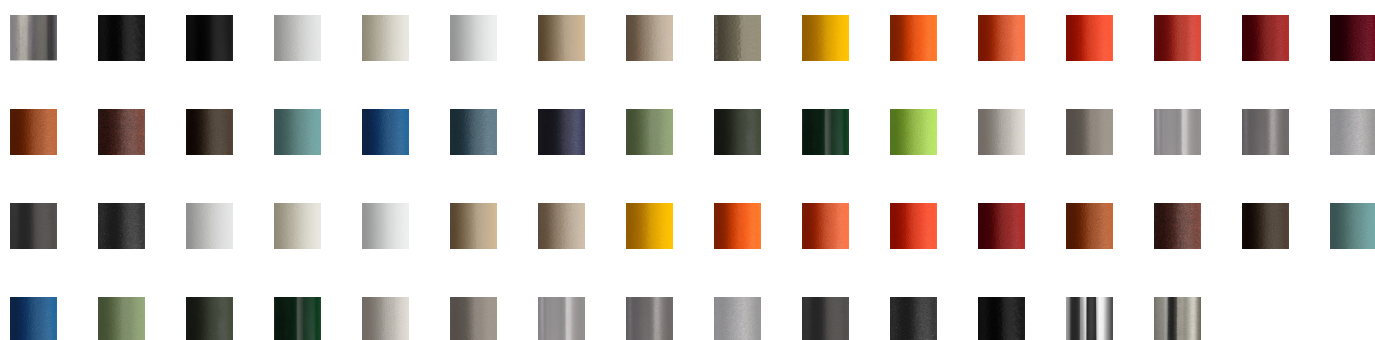

Colonne acier
Pour plateau max Ø 150 cm
Pour plateau max 120x120 cm

Dimensions

50

1/ CHOISIR VOTRE MODÈLE

2/ CHOISIR VOTRE STRUCTURE

3/ CHOISIR VOS OPTIONS PATINS RÉGLABLES