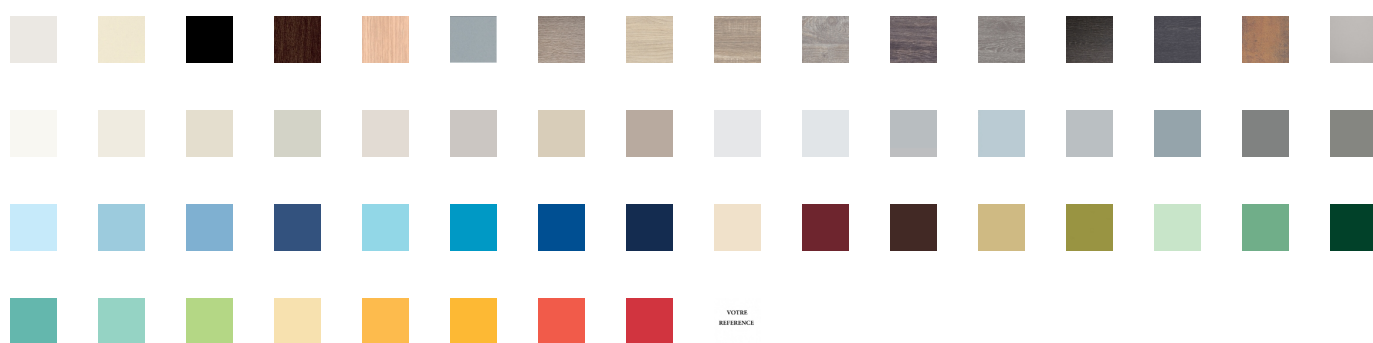

2/ CHOISIR VOTRE PLATEAUX

3/ CHOISIR VOTRE STRUCTURE