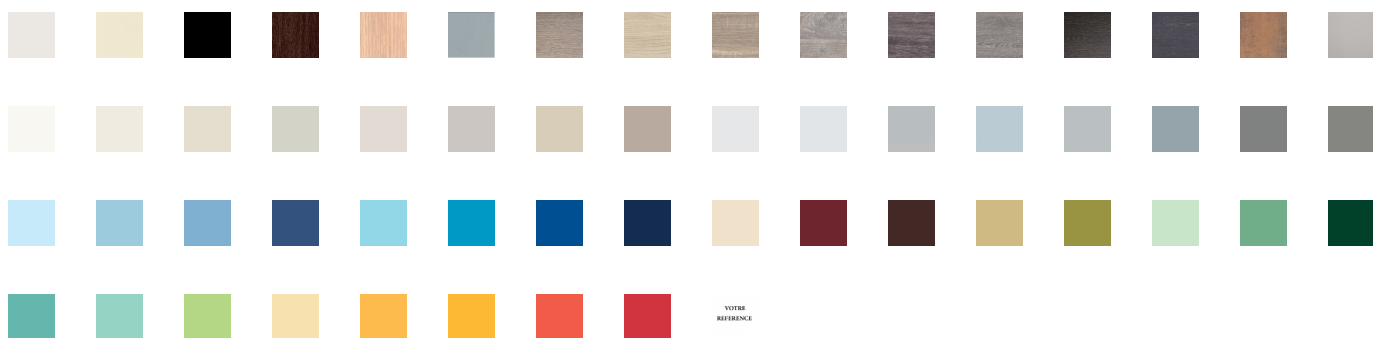

2/ CHOISIR VOTRE PLATEAUX

3/ CHOISIR VOTRE STRUCTURE