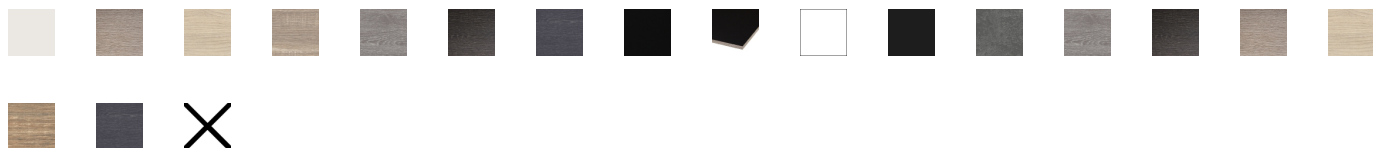

2/ CHOISIR VOTRE PLATEAUX