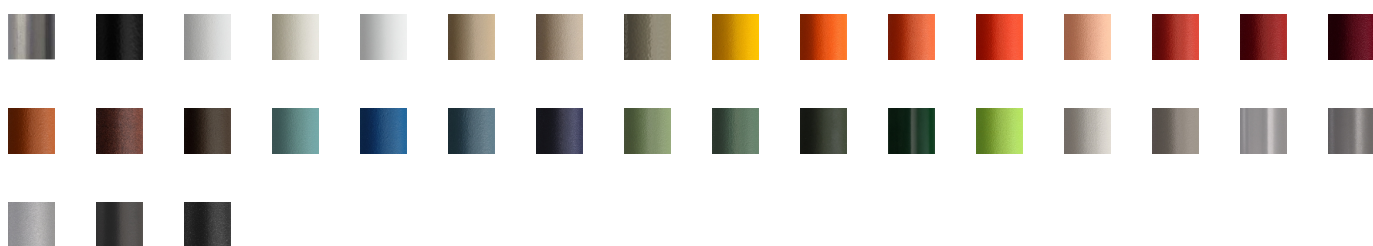

3/ CHOISIR VOTRE STRUCTURE

4/ CHOISIR VOS OPTIONS PASSE CÂBLE