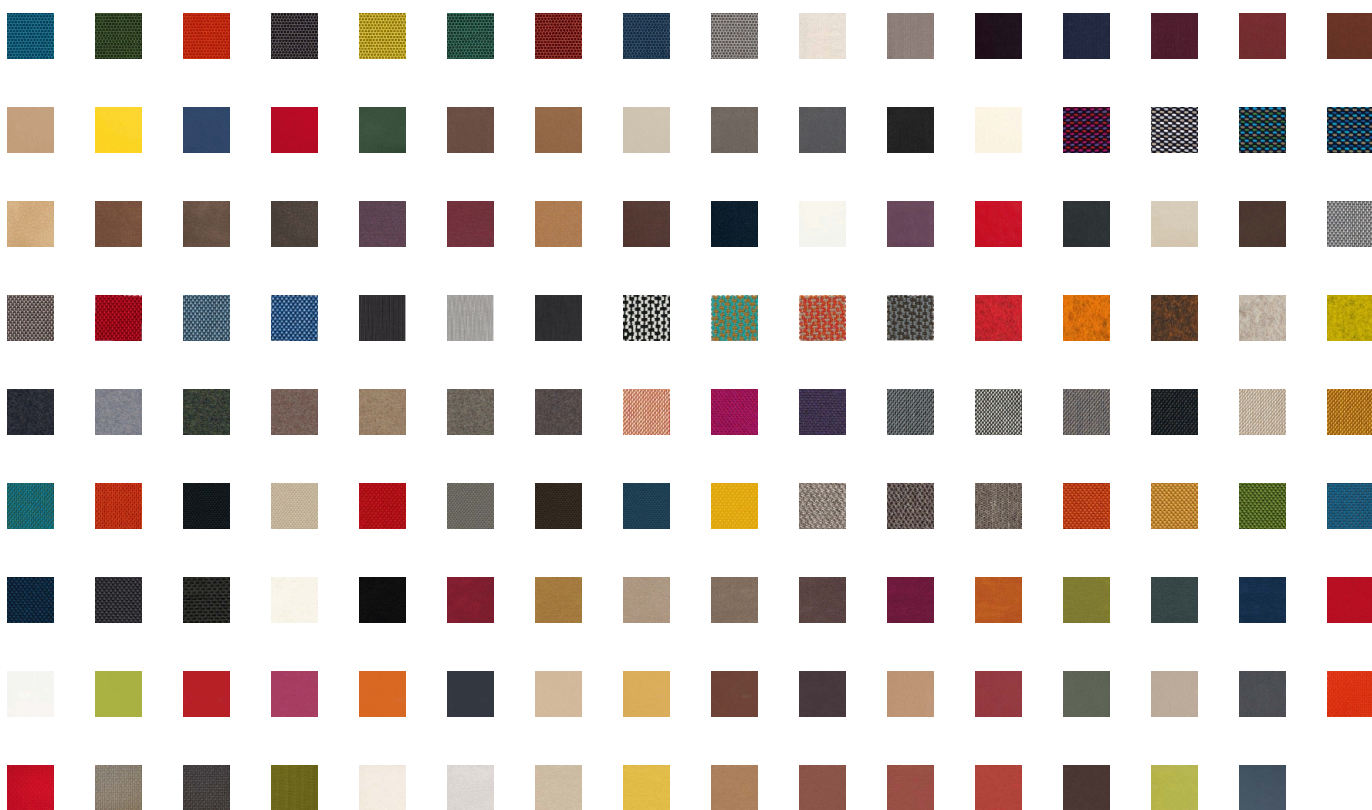

Structure

polyéthylène

Dimensions

1/ CHOISIR VOTRE REVÊTEMENT