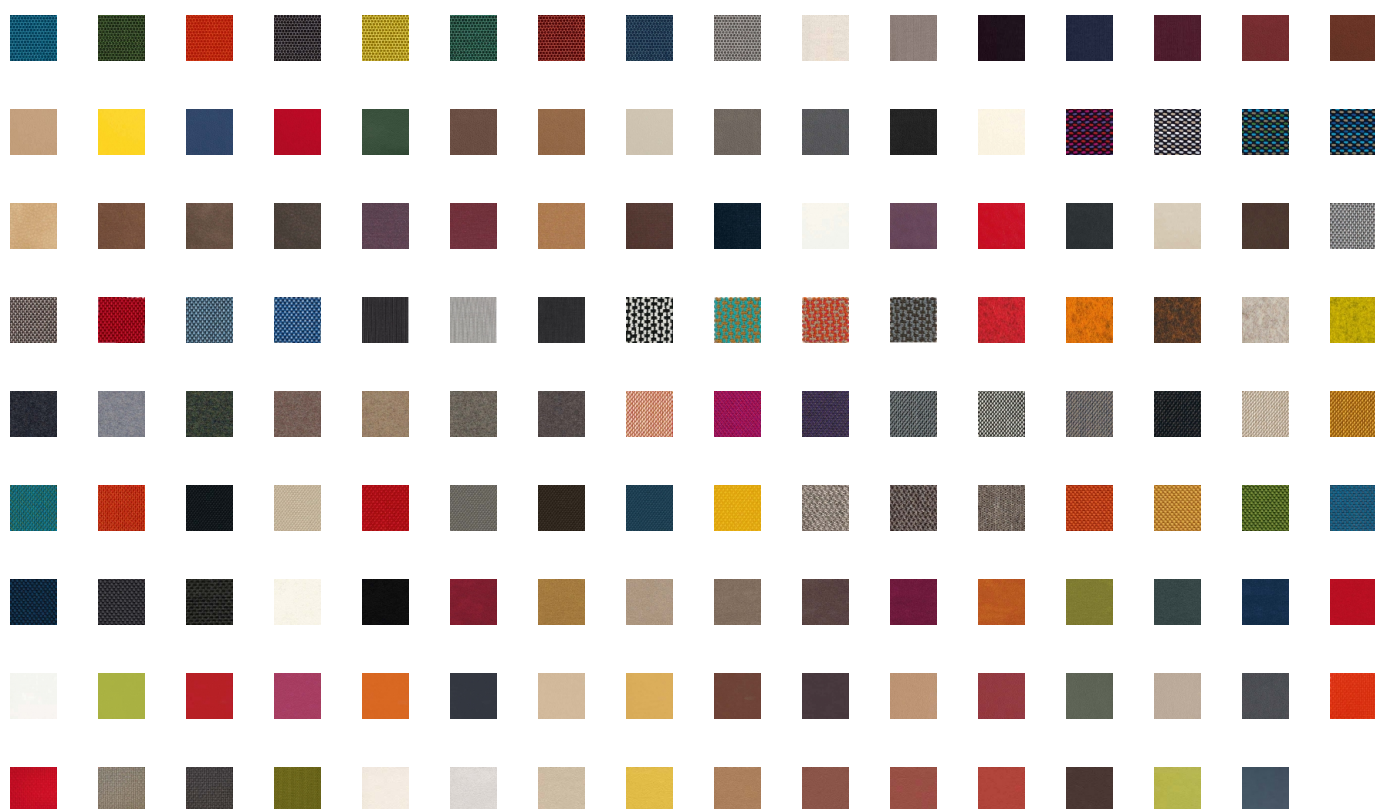

Structure

polyéthylène

Dimensions

1/ CHOISIR VOTRE REVÊTEMENT

2/ CHOISIR VOTRE STRUCTURE

3/ CHOISIR VOS OPTIONS OBLIQUE SOFT