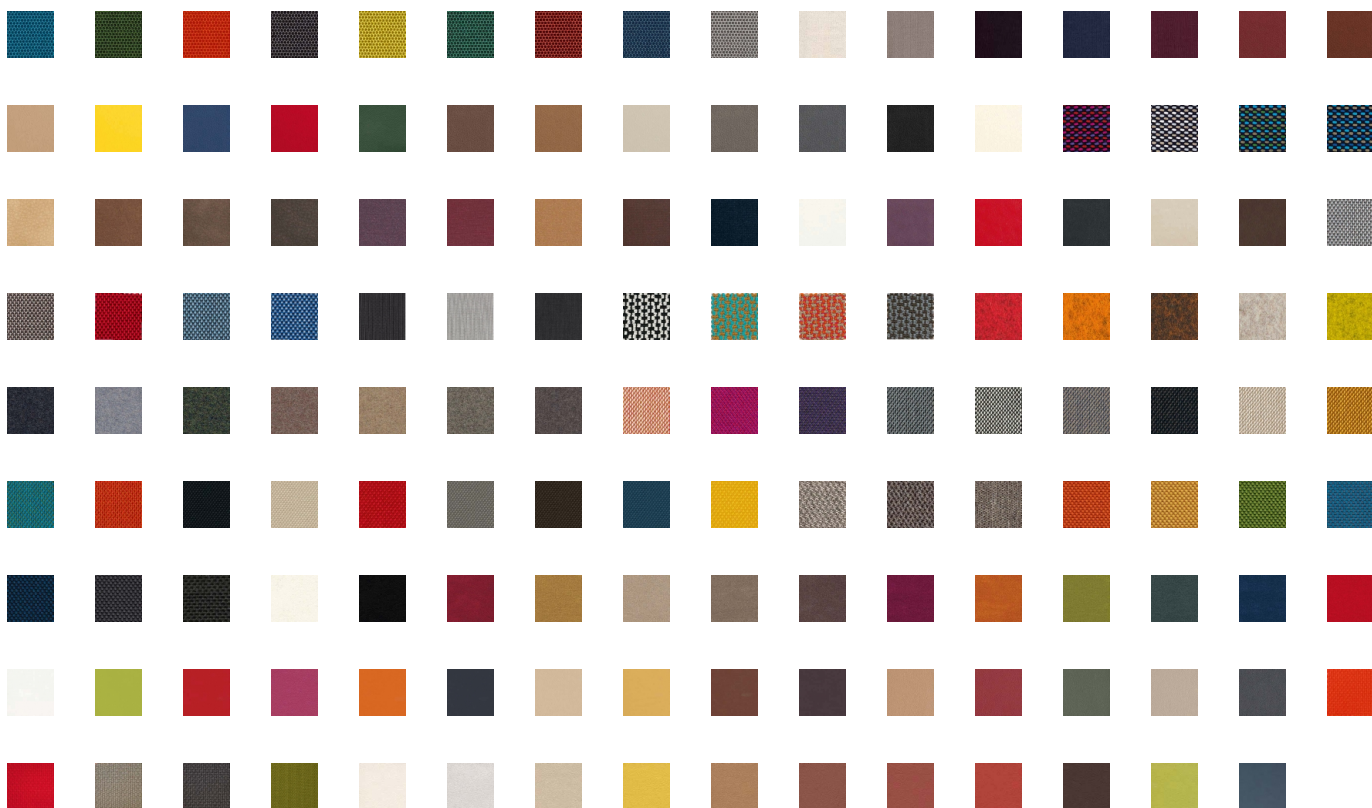

Dimensions

1/ CHOISIR VOTRE REVÊTEMENT

2/ CHOISIR VOTRE STRUCTURE