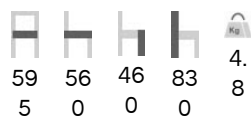

### LIVRAISON

Délai de livraison : 7 jours indicative  
Délai de fabrication : jours indicative

### CARACTERISTIQUES

Structure polypropylène  
Assise polypropylène  
Dossier polypropylène

Fonction

empilable x 8

Dimensions

Spécificités :