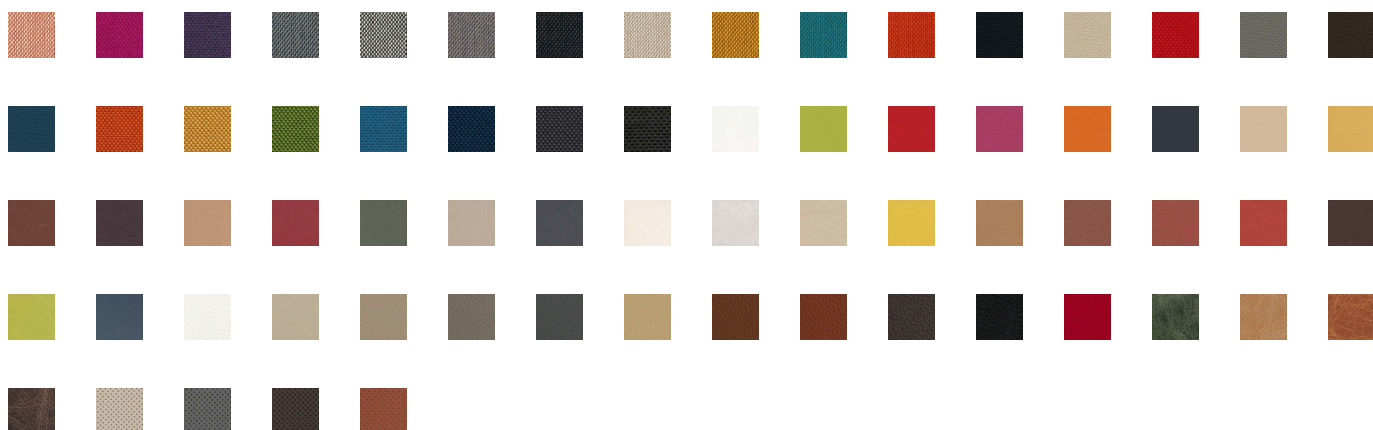

- Couleur aux choix personnalisable
- Revêtement simili cuir
- Revêtement velour
- Revêtement tissu
- Revêtement cuir
- Revêtement personnalisable

Dimensions 

Spécificités :

1/ CHOISIR VOTRE REVÊTEMENT

2/ CHOISIR VOTRE STRUCTURE