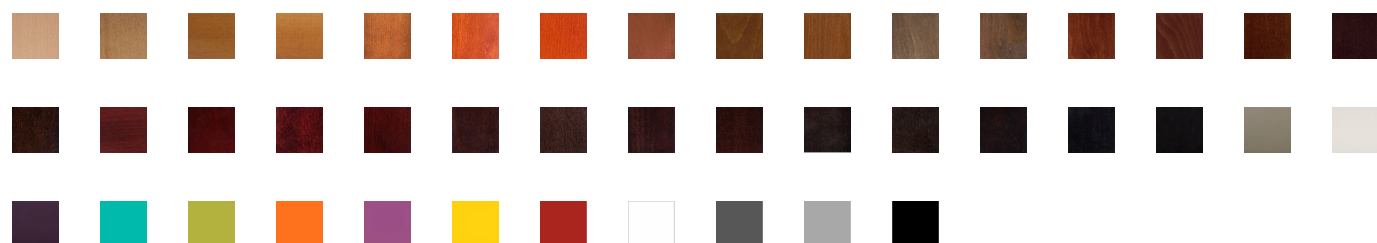

2/ CHOISIR VOTRE STRUCTURE