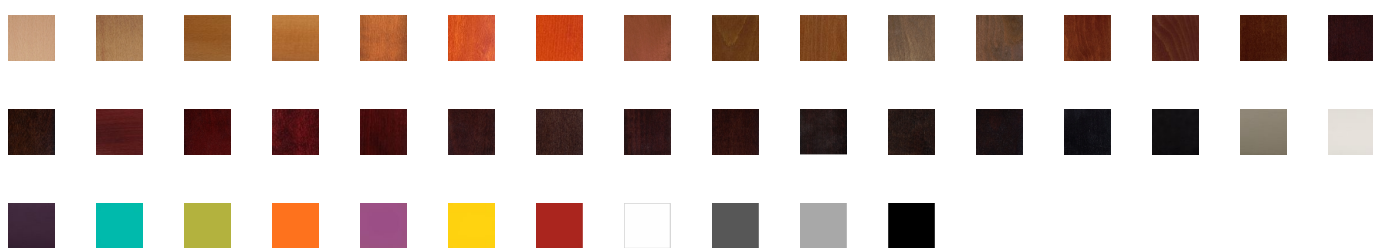

Dossier

bois

Dimensions

1/ CHOISIR VOTRE STRUCTURE