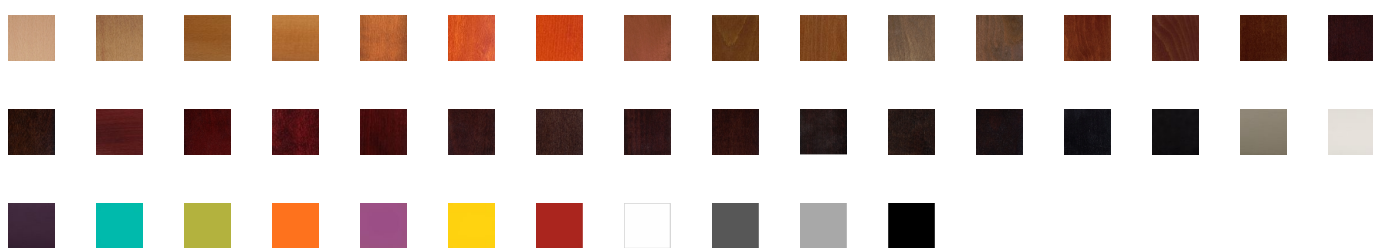

Dossier

bois

Dimensions

1/ CHOISIR VOTRE STRUCTURE

2/ CHOISIR VOS OPTIONS PATINS

3/ CHOISIR VOS OPTIONS COLORIS DIFFÉRENTS