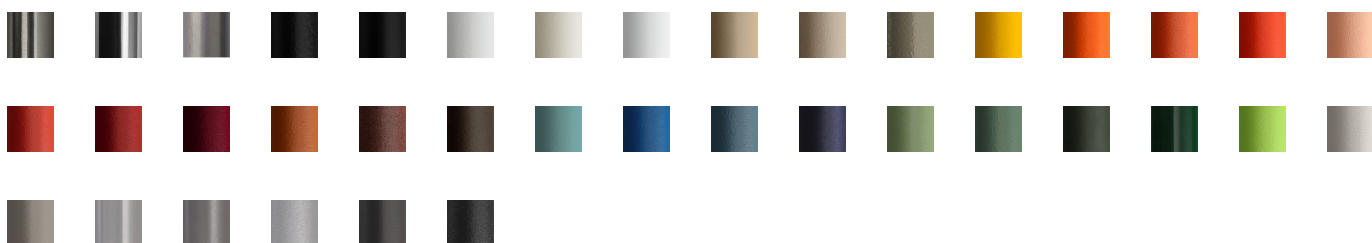

Assise polycarbonate
 Fonction empilable x 8
 Couleur aux choix personnalisable

Dimensions

Spécificités :

1/ CHOISIR VOTRE ASSISE/DOSSIER

2/ CHOISIR VOTRE STRUCTURE

3/ CHOISIR VOS OPTIONS CROCHET DE CONNEXION

4/ CHOISIR VOS OPTIONS CROCHET DE CONNEXION