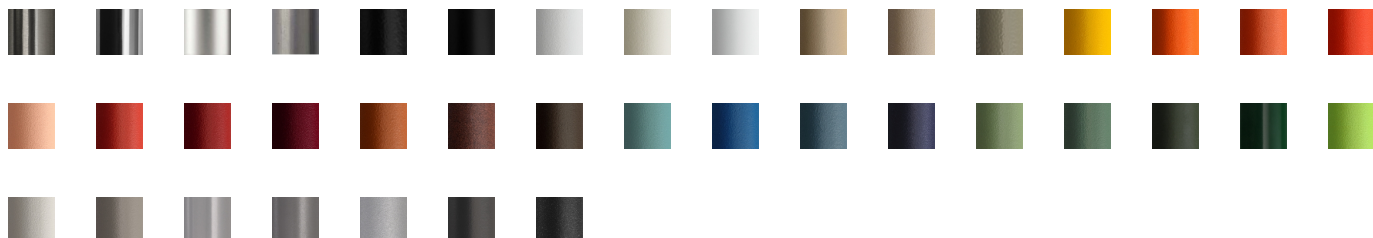

Couleur aux choix personnalisable

Fonction empilable x 8

Dimensions

Spécificités :

1/ CHOISIR VOTRE MODÈLE

2/ CHOISIR VOTRE ASSISE/DOSSIER

3/ CHOISIR VOTRE STRUCTURE

4/ CHOISIR VOS OPTIONS CROCHET DE CONNEXION