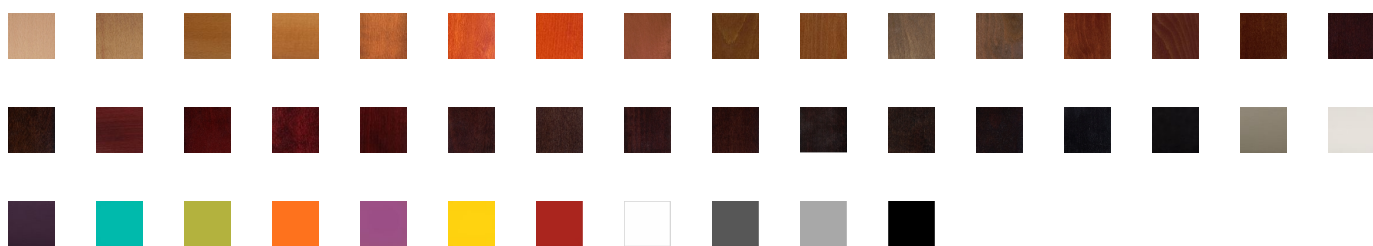

Hauteur

assise haute : à partir de 75 cm

Dimensions

1/ CHOISIR VOTRE STRUCTURE

2/ CHOISIR VOS OPTIONS PATINS

3/ CHOISIR VOS OPTIONS COLORIS DIFFÉRENTS