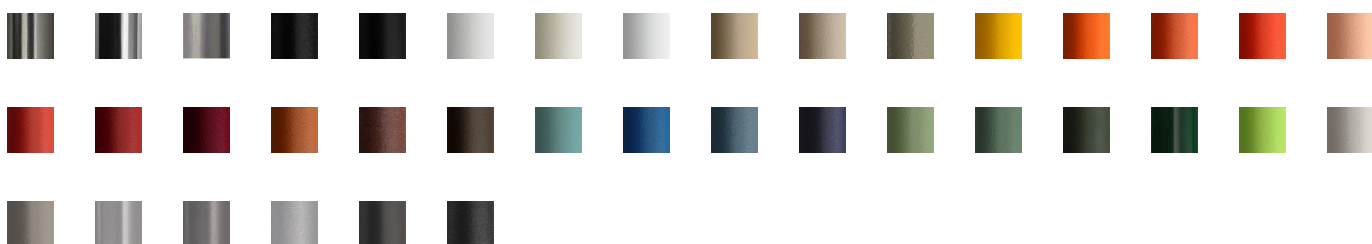

Assise coque résine
Fonction empilable x 8
Couleur blanc
Couleur noir
Couleur beige
Couleur rouge

Dimensions 49 51 46 81

Spécificités :

1/ CHOISIR VOTRE MODÈLE

2/ CHOISIR VOTRE ASSISE/DOSSIER

3/ CHOISIR VOTRE STRUCTURE

4/ CHOISIR VOS OPTIONS CROCHET DE CONNEXION