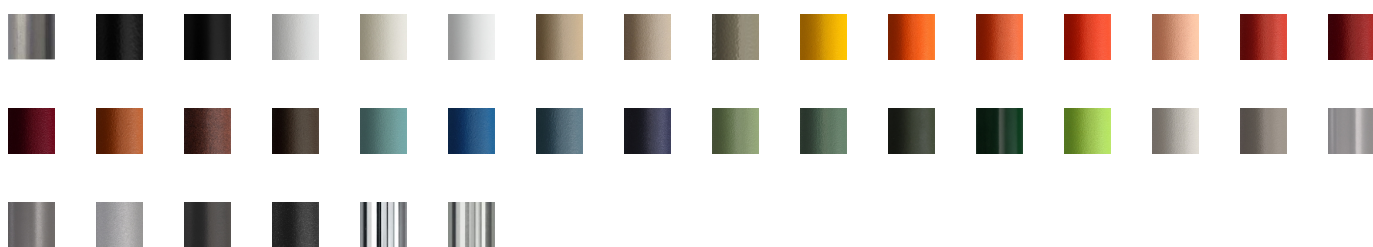

Couleur

aux choix personnalisable

Dimensions

Spécificités :

1/ CHOISIR VOTRE ASSISE/DOSSIER

2/ CHOISIR VOTRE STRUCTURE