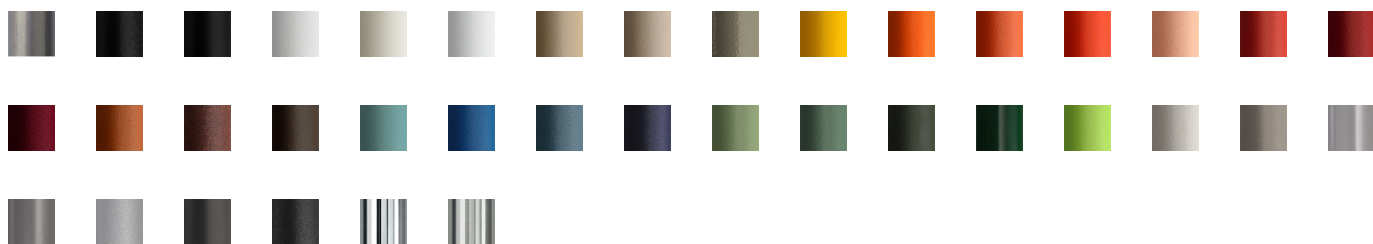

Fonction

empilable x 8

Dimensions

Spécificités :

1/ CHOISIR VOTRE ASSISE/DOSSIER

2/ CHOISIR VOTRE STRUCTURE

3/ CHOISIR VOS OPTIONS CROCHET DE CONNEXION