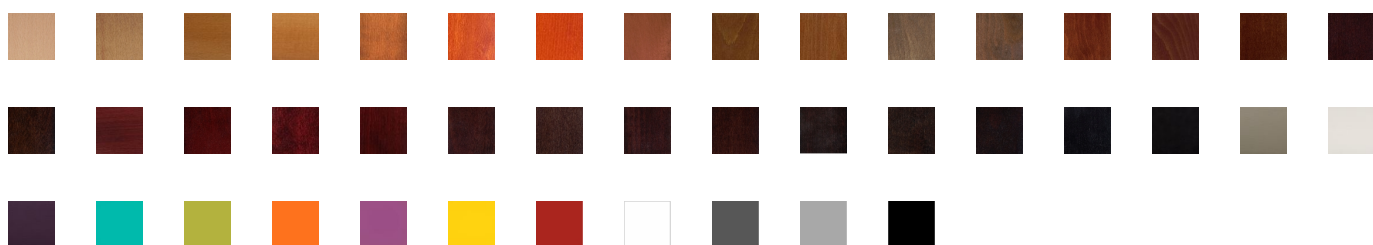

Assise

cannée

Dimensions

1/ CHOISIR VOTRE ASSISE/DOSSIER

2/ CHOISIR VOTRE STRUCTURE

3/ CHOISIR VOS OPTIONS PATINS