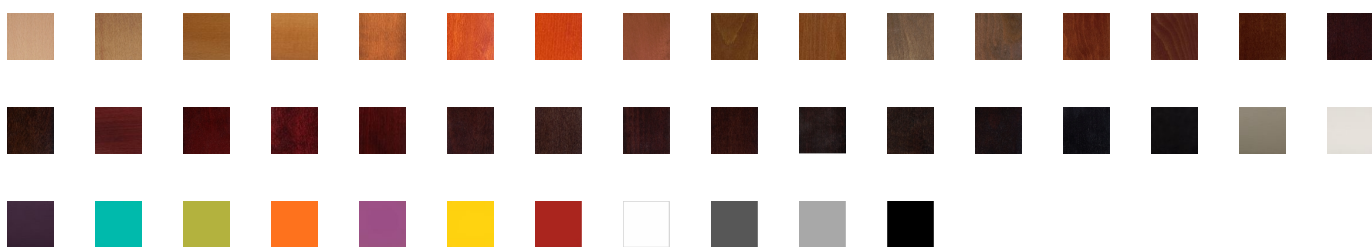

Dossier

bois

Dimensions

1/ CHOISIR VOTRE ASSISE/DOSSIER

2/ CHOISIR VOTRE STRUCTURE

3/ CHOISIR VOS OPTIONS PATINS