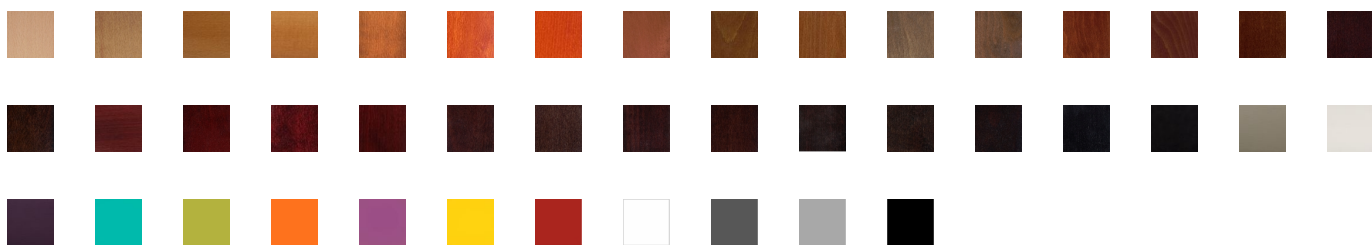

Dossier

bois

Dimensions

1/ CHOISIR VOTRE ASSISE/DOSSIER

2/ CHOISIR VOTRE STRUCTURE

3/ CHOISIR VOS OPTIONS PATINS