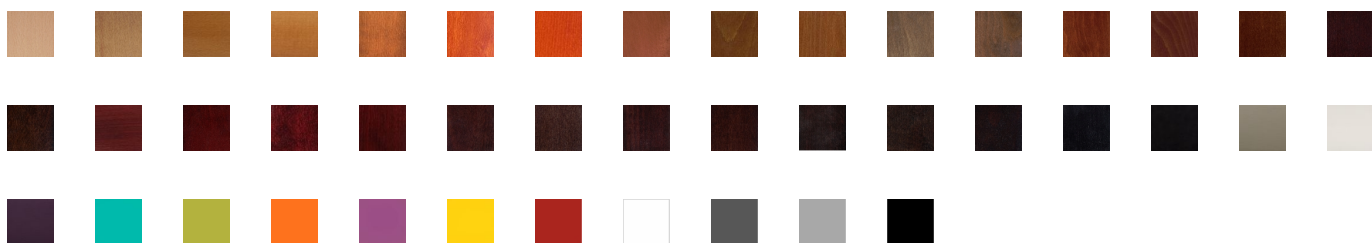

Assise

cannée

Hauteur

assise haute : à partir de 75 cm

Dimensions

1/ CHOISIR VOTRE ASSISE/DOSSIER

2/ CHOISIR VOTRE STRUCTURE

3/ CHOISIR VOS OPTIONS PATINS