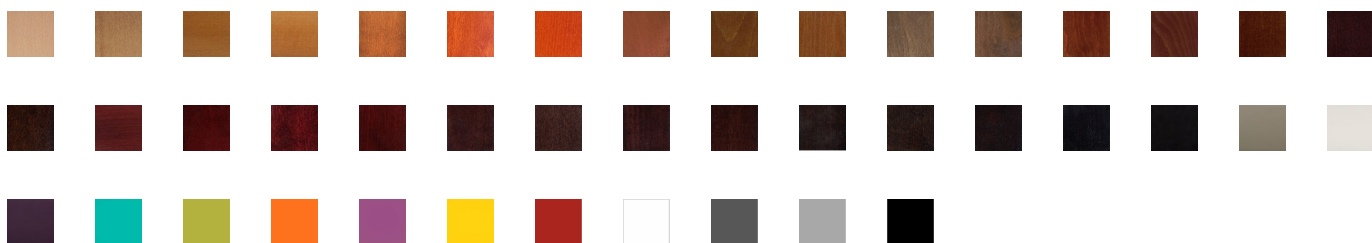

Dossier

bois

Hauteur

assise haute : à partir de 75 cm

Dimensions

1/ CHOISIR VOTRE ASSISE/DOSSIER

2/ CHOISIR VOTRE STRUCTURE

3/ CHOISIR VOS OPTIONS PATINS