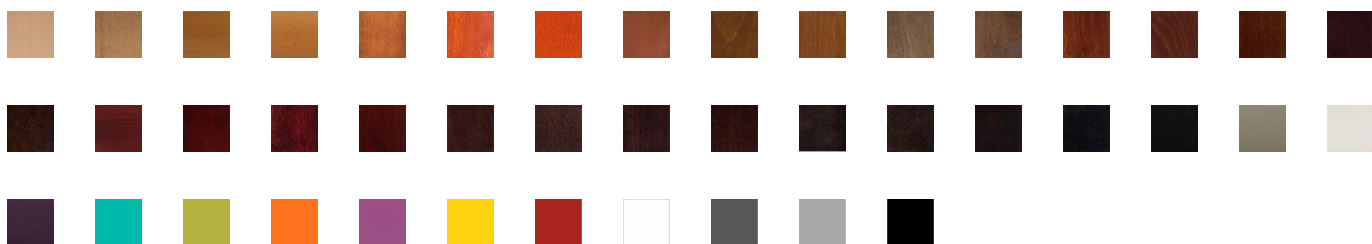

bois

Dimensions

1/ CHOISIR VOTRE STRUCTURE

2/ CHOISIR VOS OPTIONS PATINS