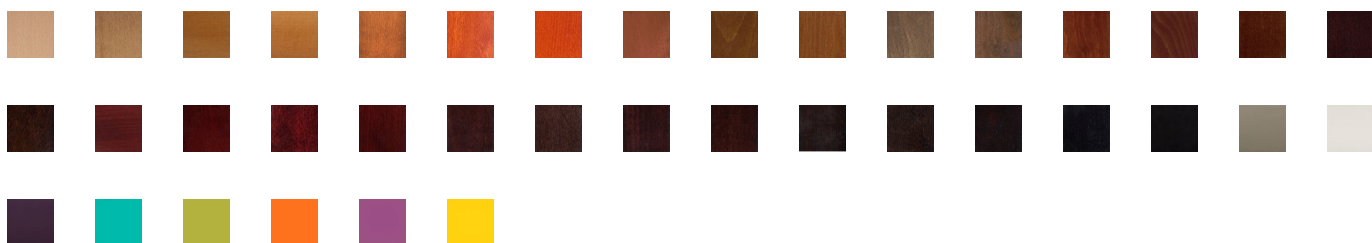

Dossier

canné

Dimensions

1/ CHOISIR VOTRE ASSISE/DOSSIER

2/ CHOISIR VOTRE STRUCTURE

3/ CHOISIR VOS OPTIONS PATINS