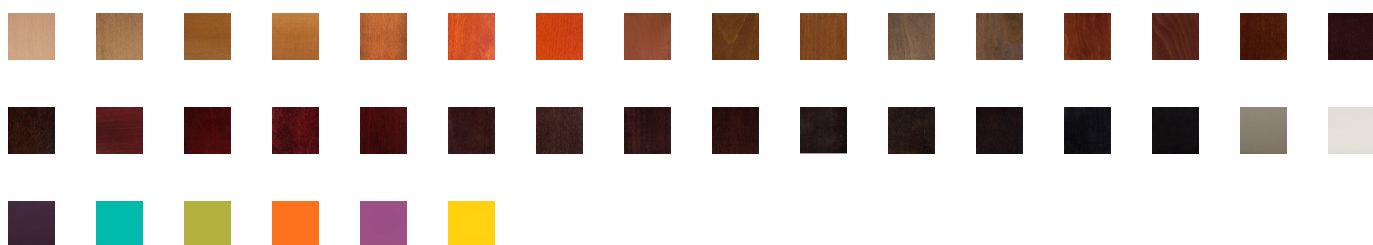

Assise

cannée

Dimensions

1/ CHOISIR VOTRE ASSISE/DOSSIER

2/ CHOISIR VOTRE STRUCTURE

3/ CHOISIR VOS OPTIONS PATINS