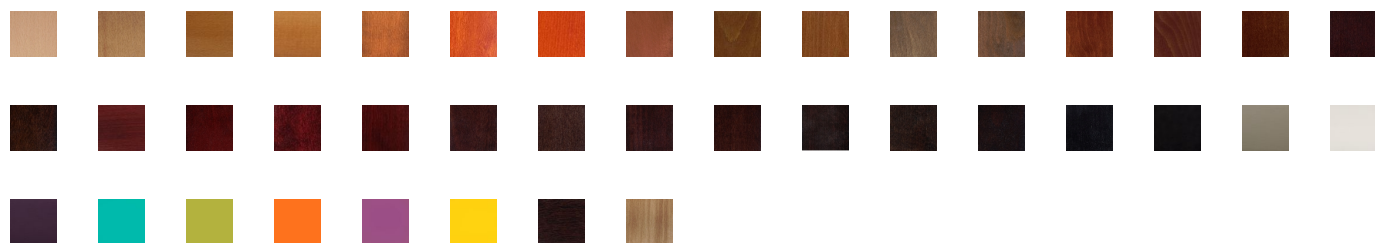

2/ CHOISIR VOTRE STRUCTURE

3/ CHOISIR VOS OPTIONS PATINS