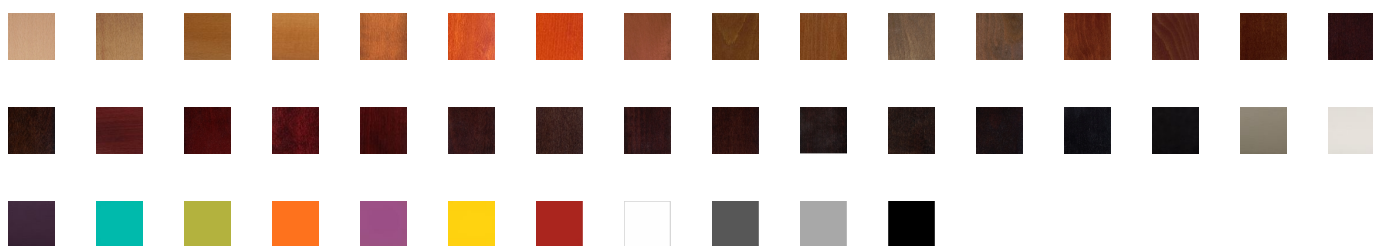

Dimensions

1/ CHOISIR VOTRE STRUCTURE

2/ CHOISIR VOS OPTIONS PATINS