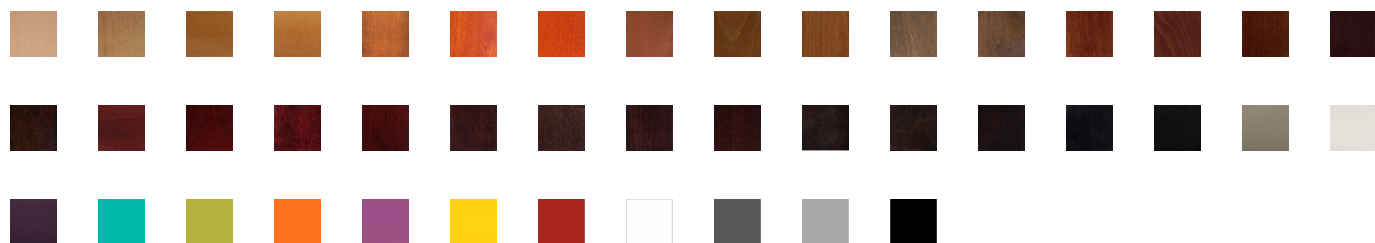

2/ CHOISIR VOTRE STRUCTURE

3/ CHOISIR VOS OPTIONS PATINS