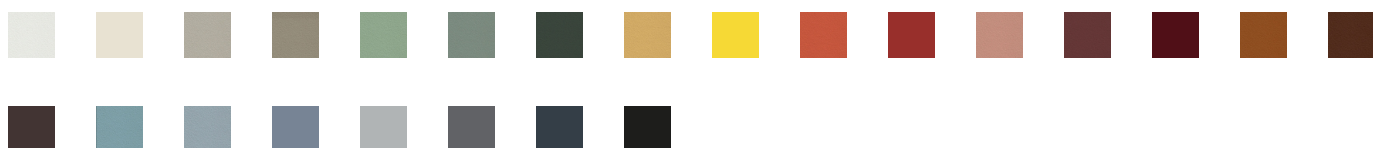

Structure acier laqué
Dossier metal
Assise bois
Fonction empilable x 8
Couleur aux choix personnalisable

Dimensions 45 49 43 79 50

Spécificités :

1/ CHOISIR VOTRE STRUCTURE