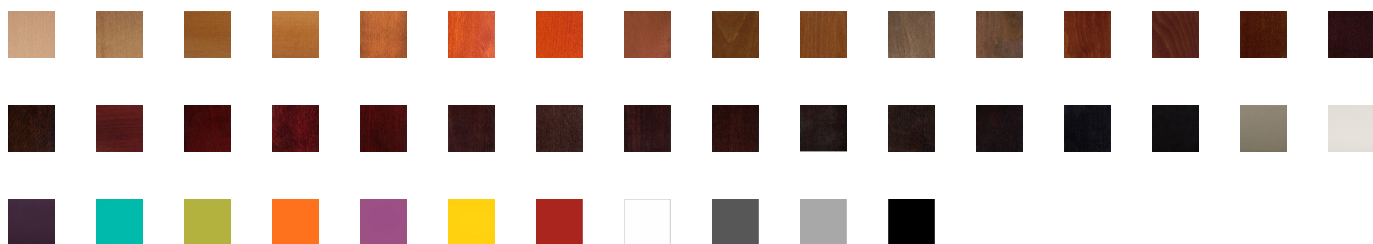

bois

Dimensions

1/ CHOISIR VOTRE STRUCTURE

2/ CHOISIR VOS OPTIONS PATINS

3/ CHOISIR VOS OPTIONS ASSISE