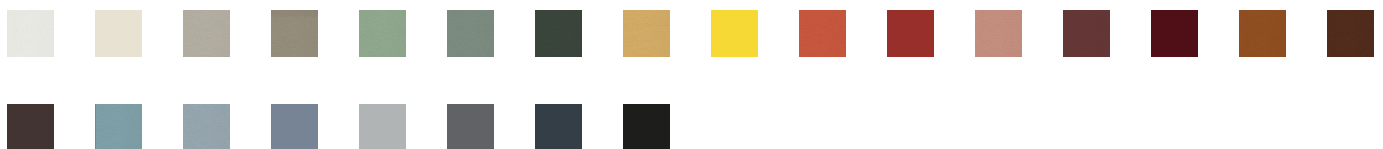

Structure acier laqué
Fonction empilable
Couleur aux choix personnalisable
Plateau compact
Forme rectangulaire
Forme carrée

Dimensions 75

Spécificités :

1/ CHOISIR VOTRE DIMENSION

2/ CHOISIR VOTRE STRUCTURE