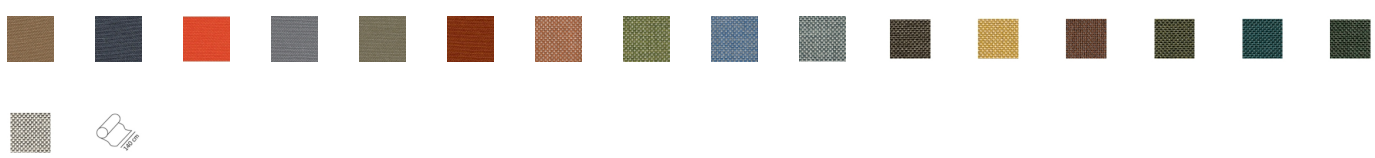

Assise : toile textylene lavable
Assise : garnie
Couleur : aux choix personnalisable

Dimensions : 89 90 40 74 120

Spécificités :

1/ CHOISIR VOTRE REVÊTEMENT