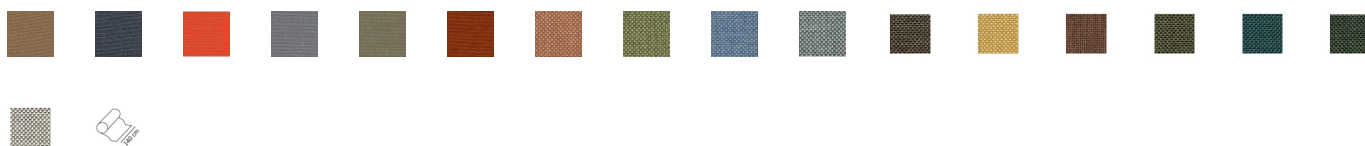

Assise garnie
Assise toile textylene lavable
Couleur aux choix personnalisable

Dimensions

Spécificités :

1/ CHOISIR VOTRE REVÊTEMENT