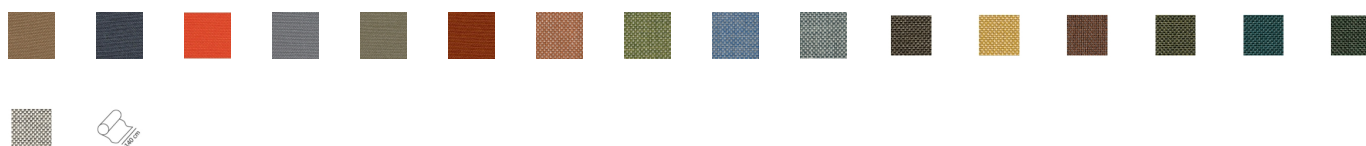

Assise

garnie

Couleur

aux choix personnalisable

Dimensions

Spécificités :

1/ CHOISIR VOTRE DIMENSION

2/ CHOISIR VOTRE REVÊTEMENT