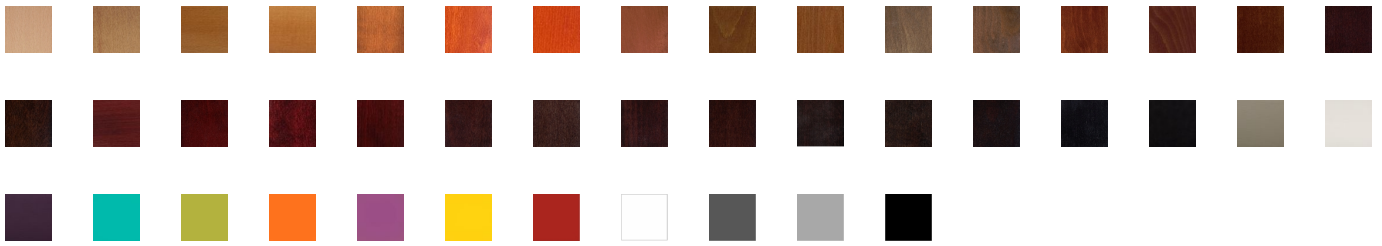

bois

Dimensions

1/ CHOISIR VOTRE STRUCTURE