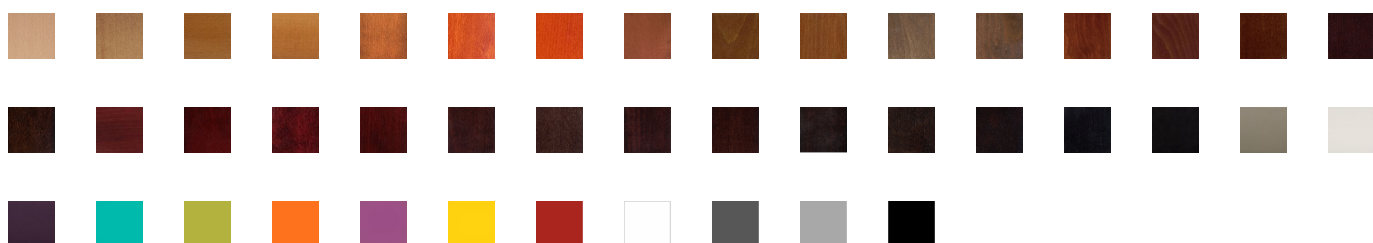

2/ CHOISIR VOTRE STRUCTURE