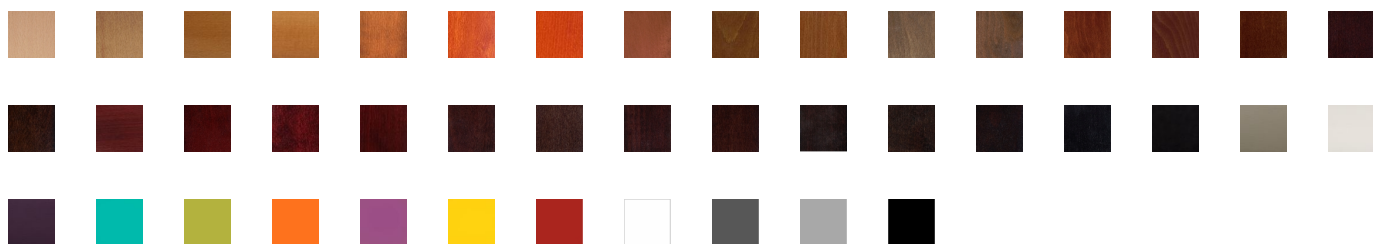

bois

Dimensions

1/ CHOISIR VOTRE STRUCTURE

2/ CHOISIR VOS OPTIONS PATINS