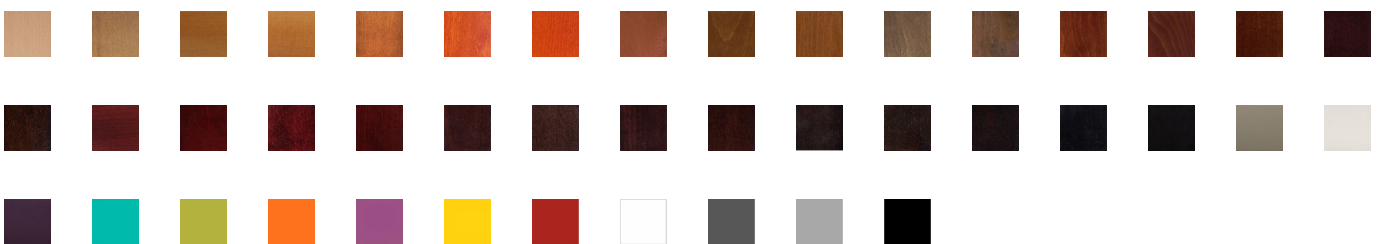

2/ CHOISIR VOTRE STRUCTURE