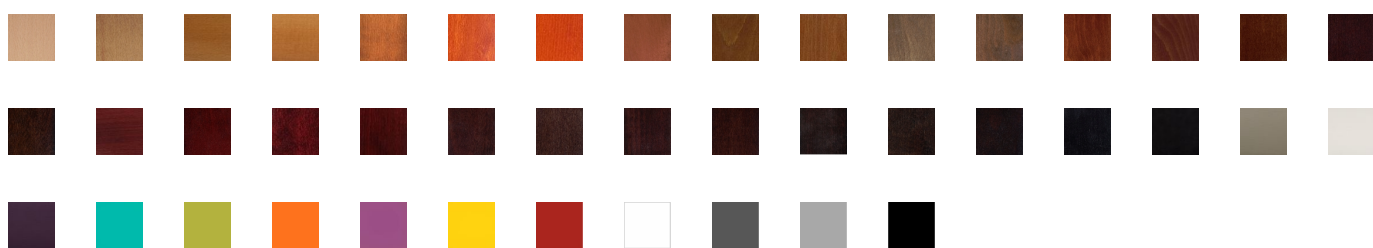

Dossier bois
Assise bois
Hauteur assise haute : à partir de 75 cm

Dimensions

1/ CHOISIR VOTRE STRUCTURE

2/ CHOISIR VOS OPTIONS PATINS