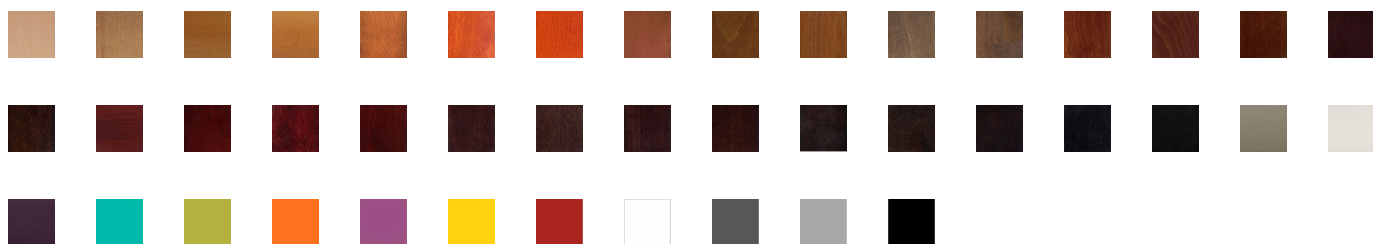

Dimensions

1/ CHOISIR VOTRE STRUCTURE