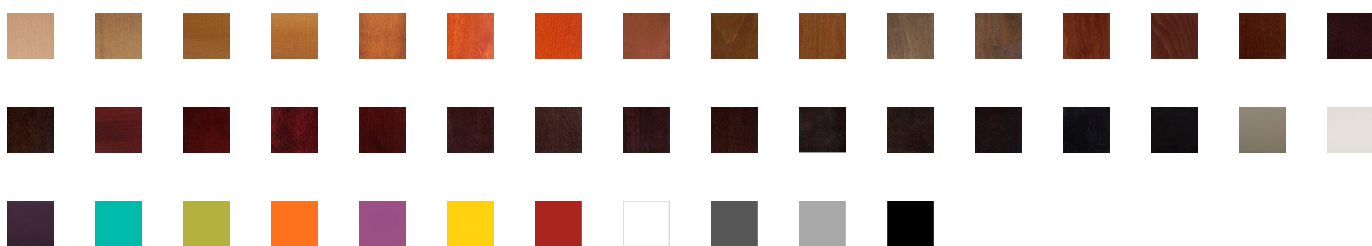

Dimensions

Spécificités :

1/ CHOISIR VOTRE STRUCTURE