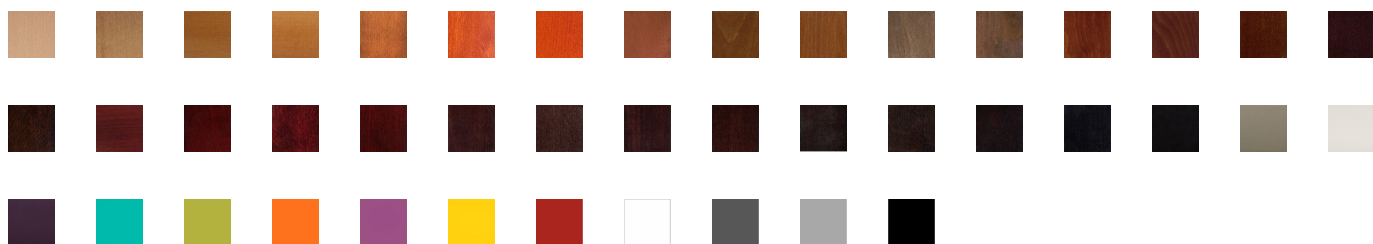

Dimensions

1/ CHOISIR VOTRE STRUCTURE

2/ CHOISIR VOS OPTIONS PATINS