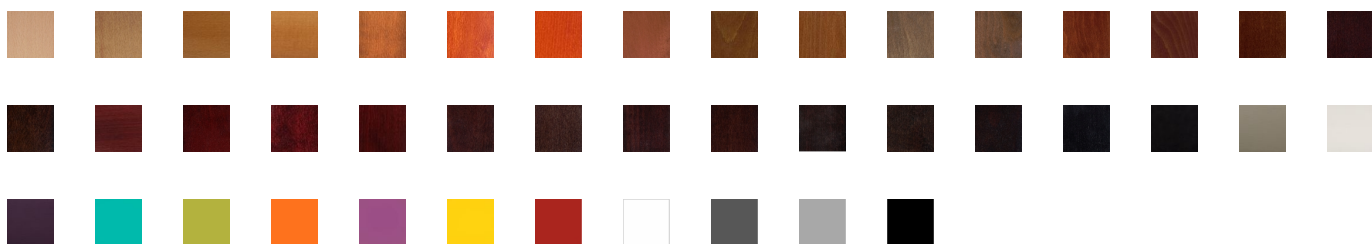

Dimensions

1/ CHOISIR VOTRE STRUCTURE

2/ CHOISIR VOS OPTIONS PATINS