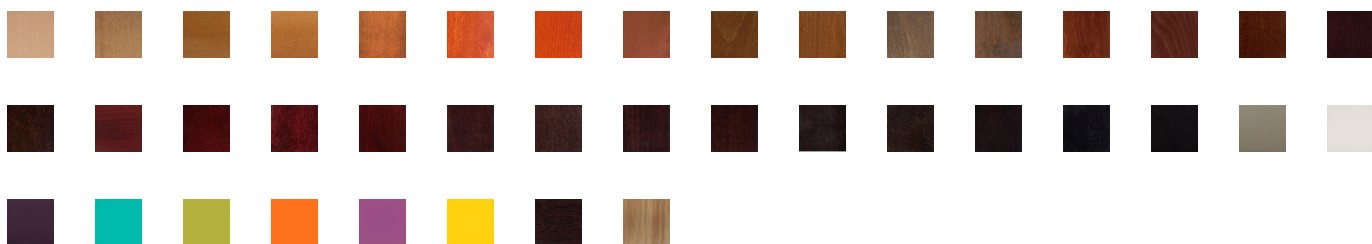

Dimensions

1/ CHOISIR VOTRE STRUCTURE

hetre

2/ CHOISIR VOS OPTIONS PATINS