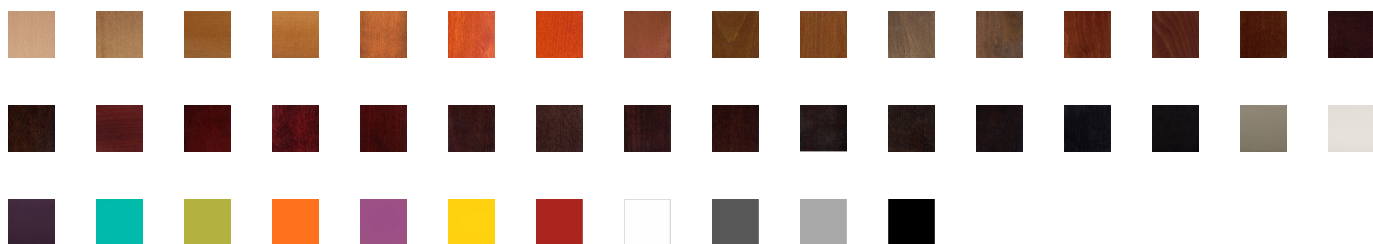

Délai de livraison :	7 jours indicative
Délai de fabrication :	4 semaines indicative

CARACTERISTIQUES

Structure	bois
Structure	hetre
Assise	bois
Dossier	

bois Dimensions

1/ CHOISIR VOTRE STRUCTURE

2/ CHOISIR VOS OPTIONS PATINS