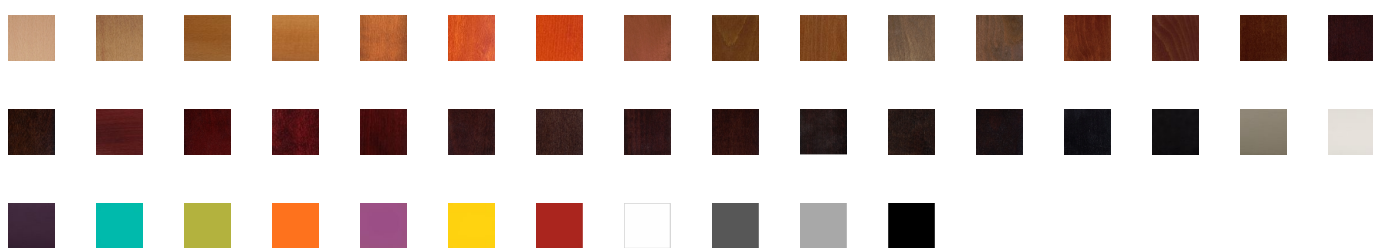

Dossier

bois

Dimensions

1/ CHOISIR VOTRE STRUCTURE

2/ CHOISIR VOS OPTIONS PATINS