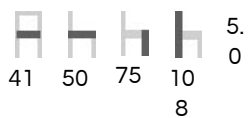

Dimensions