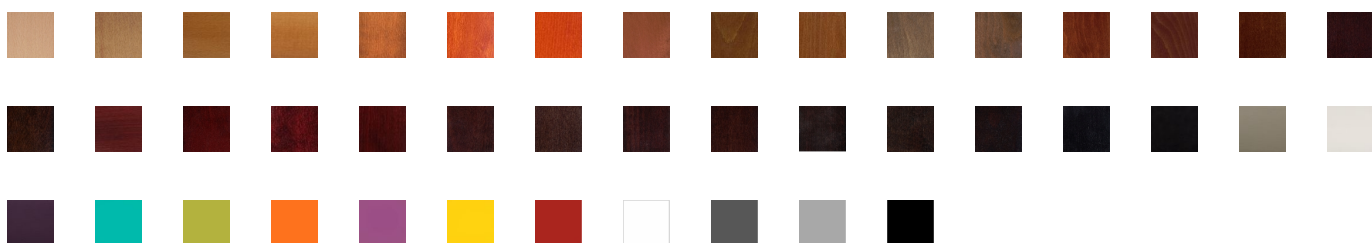

Dimensions

1/ CHOISIR VOTRE ASSISE/DOSSIER

2/ CHOISIR VOTRE STRUCTURE

3/ CHOISIR VOS OPTIONS PATINS