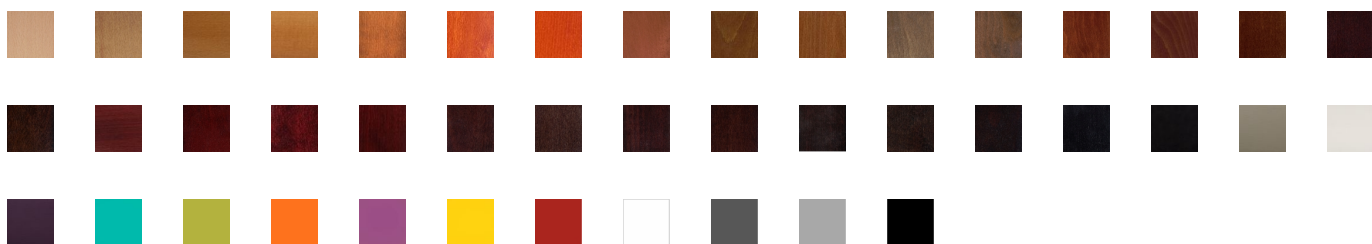

Dimensions

1/ CHOISIR VOTRE STRUCTURE