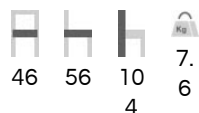

Base pieds

luges

Assise

coque résine

Dossier

coque résine

Couleur

rouge

Couleur

aux choix personnalisable

Hauteur

au choix : assise mi haute ou haute

Dimensions

Spécificités :