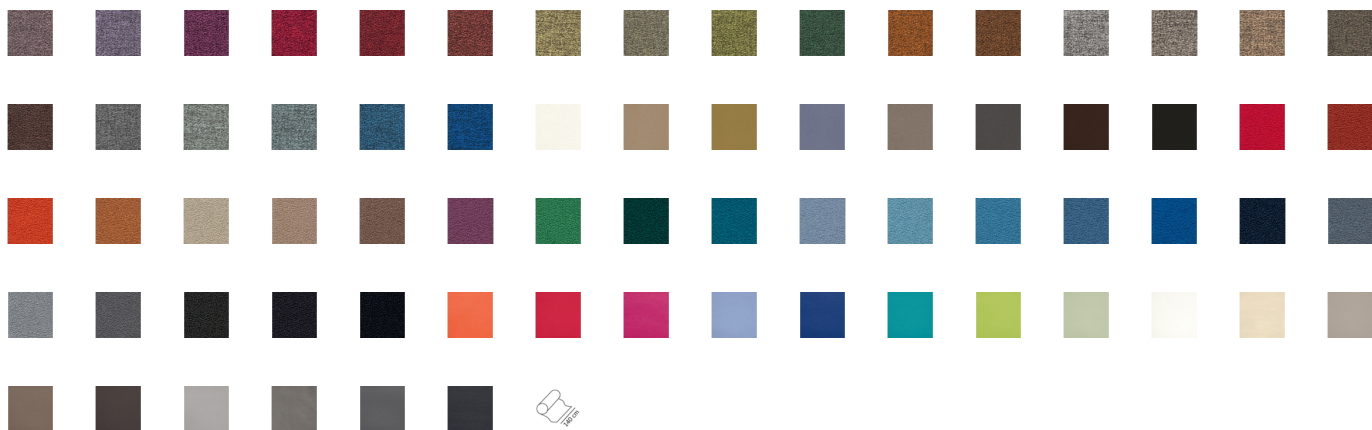

Structure	acier satiné
Dossier	coque résine
Assise	coque résine
Fonction	outdoor - indoor
Fonction	empilable x 8
Couleur	aux choix personnalisable
Couleur	jaune
Revêtement	personnalisable

Dimensions	

Spécificités :

1/ CHOISIR VOTRE ASSISE/DOSSIER

2/ CHOISIR VOTRE REVÊTEMENT

3/ CHOISIR VOTRE STRUCTURE