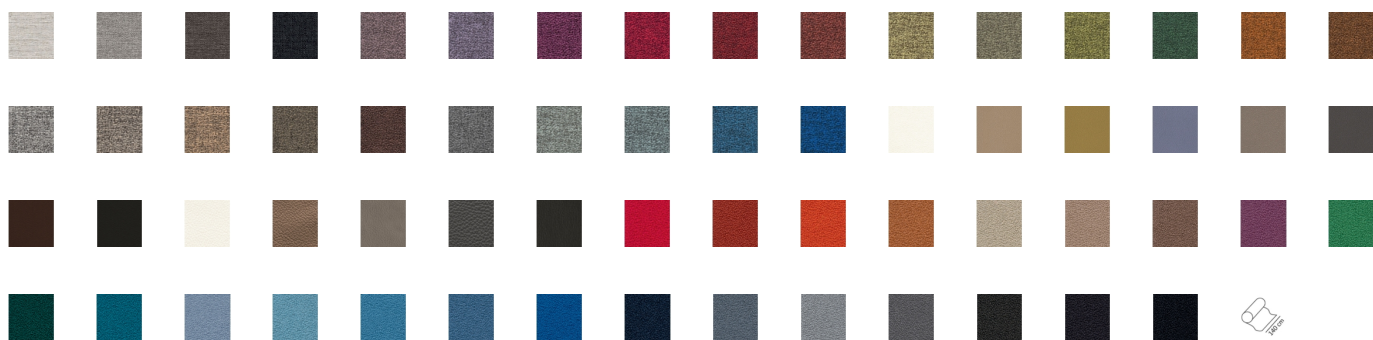

Assise garnie mousse injectée
Dossier garni mousse injectée
Couleur chocolat
Couleur aux choix personnalisable

Dimensions 56 57 46 86 9.0

Spécificités :

1/ CHOISIR VOTRE REVÊTEMENT

2/ CHOISIR VOTRE STRUCTURE