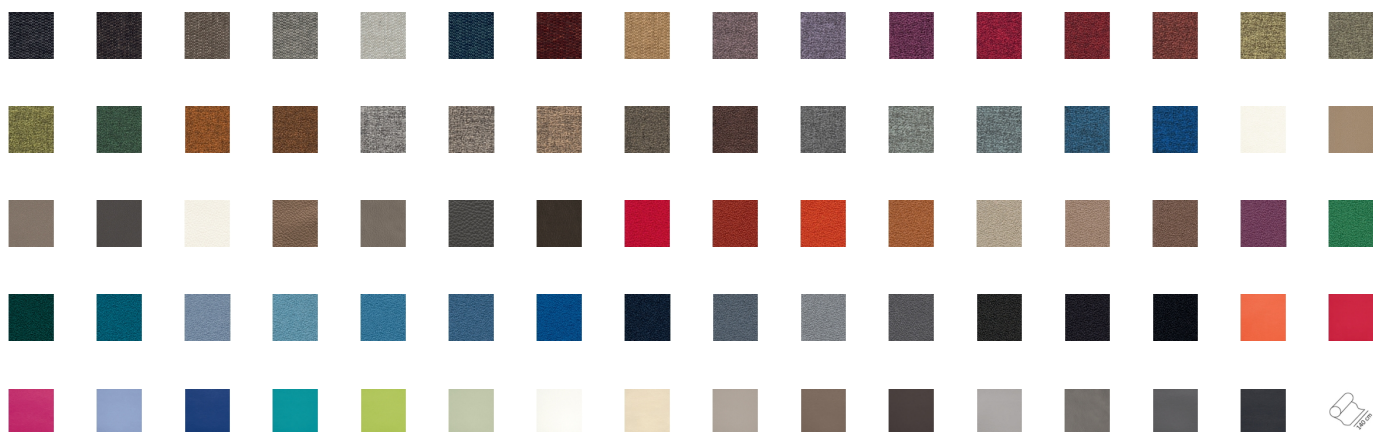

Revêtement personnalisable
Assise garnie mousse injectée
Dossier garni mousse injectée
Couleur aux choix personnalisable

Dimensions 58 57 46 79 8.0

Spécificités :

1/ CHOISIR VOTRE REVÊTEMENT

2/ CHOISIR VOTRE STRUCTURE