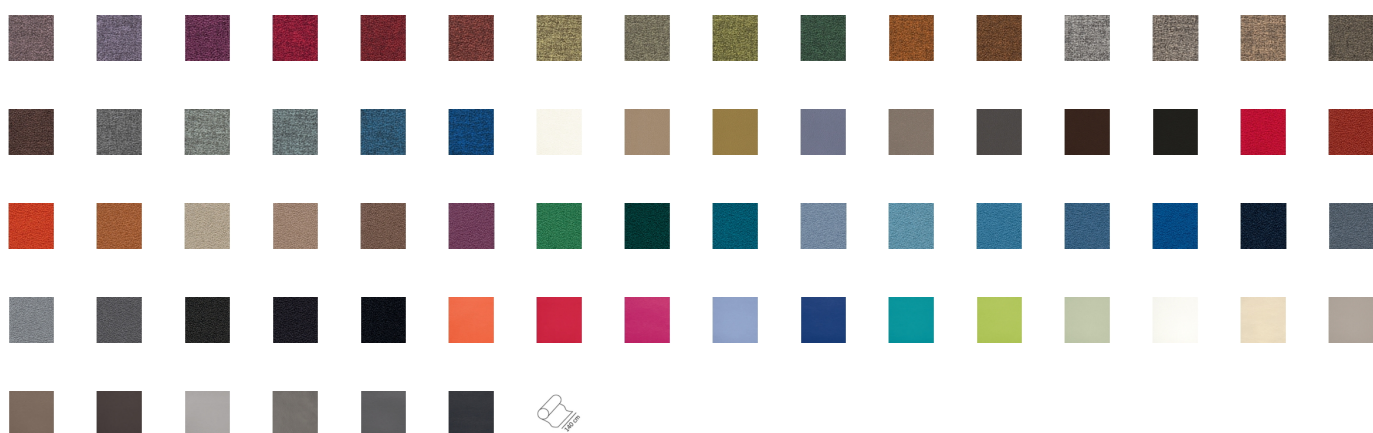

Assise garnie
Couleur teinte bois foncée
Couleur bleu
Couleur aux choix personnalisable
Base pieds quadripode
Revêtement personnalisable
Hauteur au choix : assise mi haute ou haute

Dimensions 45 50 67 74 6.9

Spécificités :

1/ CHOISIR VOTRE REVÊTEMENT

2/ CHOISIR VOTRE STRUCTURE

3/ CHOISIR VOTRE SPECIFICITÉ